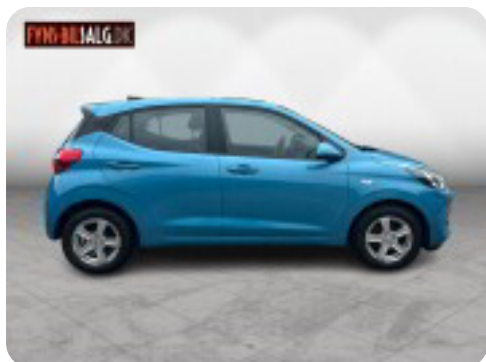

Billeder (19)

Se flere billeder på: fyns-bilsalg.dk/biler-paa-lager/hyundai-i10-10-essential-67hk-5d-libjlfgr3dy