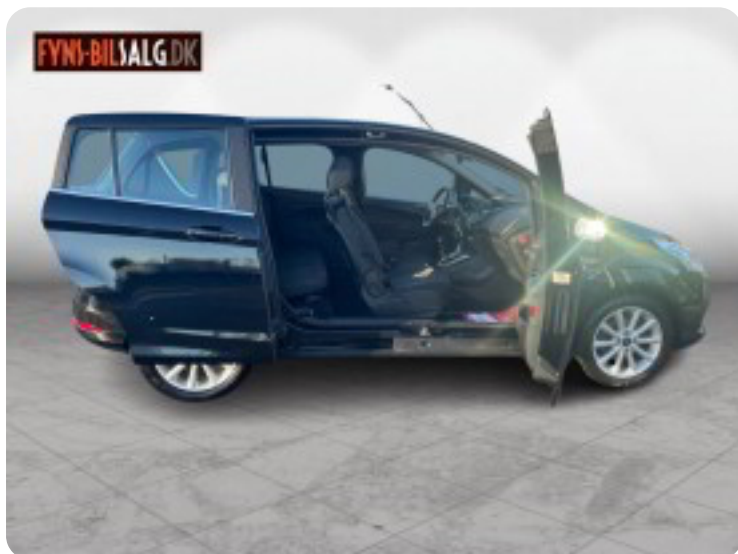

Billeder (18)

Se flere billeder på: fyns-bilsalg.dk/biler-paa-lager/ford-b-max-scti-100-titanium-k4wjpnpat9s