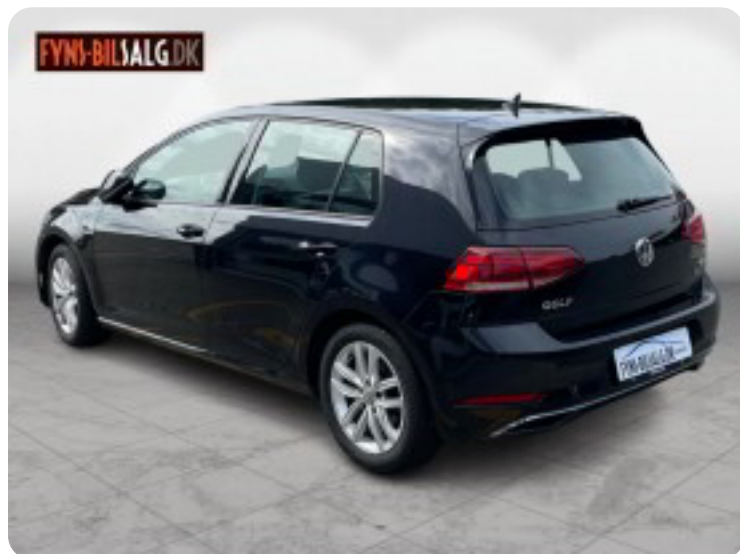

Billeder (17)

Se flere billeder på: fyns-bilsalg.dk/biler-paa-lager/vw-golf-vii-tsi-130-comfortline-dsg-ut4a51ach6h