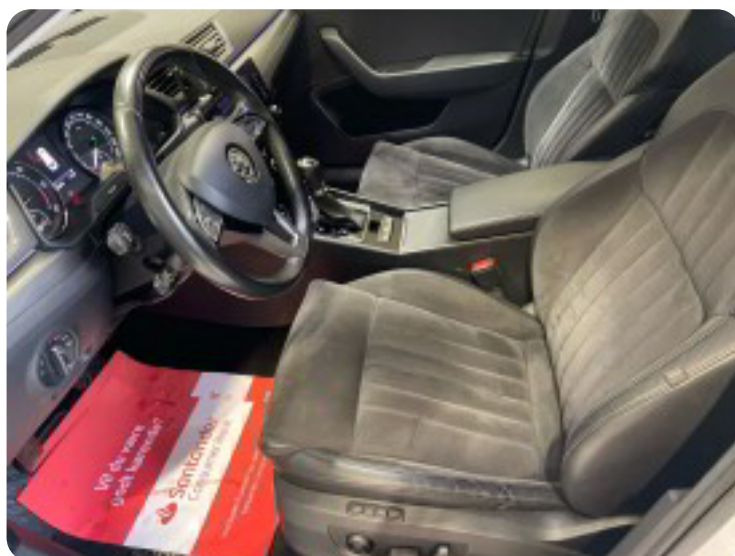

Billeder (19)

Se flere billeder på: fyns-bilsalg.dk/biler-paa-lager/skoda-superb-tdi-190-style-combi-dsg-m8sivf7egn