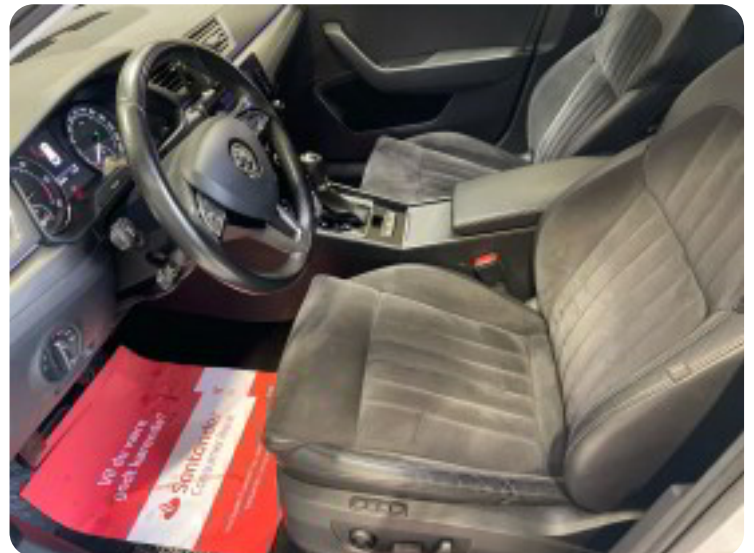

Billeder (19)

Se flere billeder på: fyns-bilsalg.dk/biler-paa-lager/skoda-superb-tdi-190-style-combi-dsg-m8sivf7egn