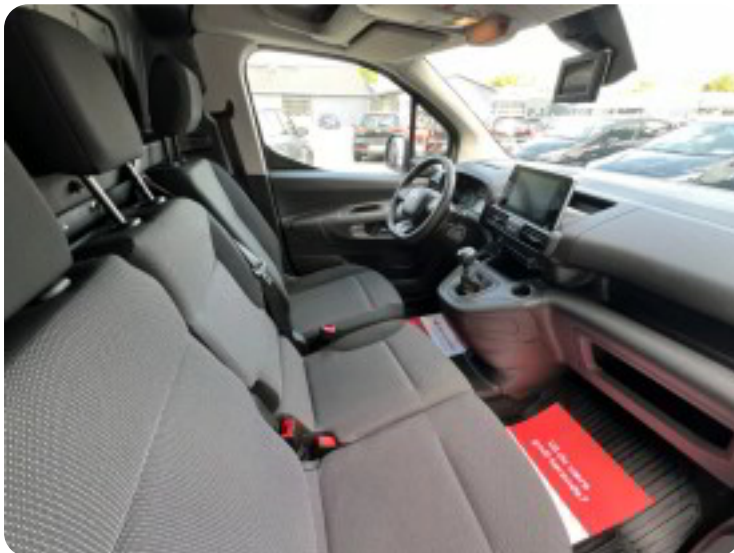

Billeder (22)

Se flere billeder på: fyns-bilsalg.dk/biler-paa-lager/toyota-proace-city-d-102-medium-comfort-dpnx0qpkkhc