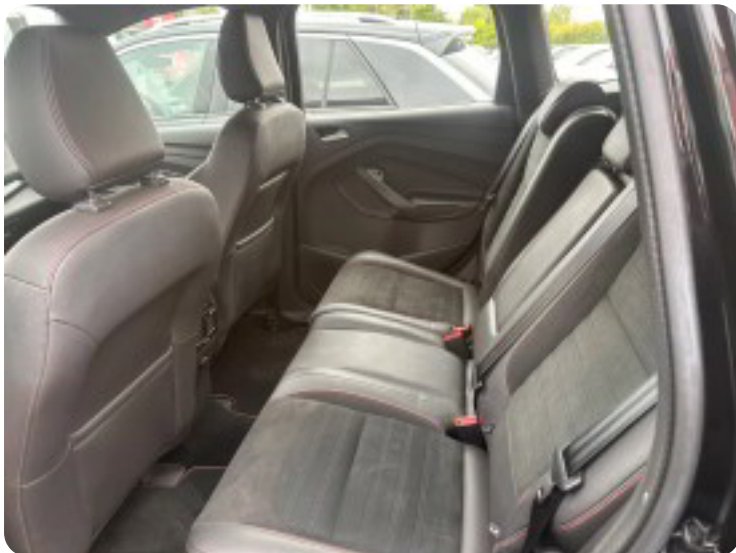

Billeder (10)

Se flere billeder på: fyns-bilsalg.dk/biler-paa-lager/ford-kuga-scti-150-st-line-tq9a9up5ddd