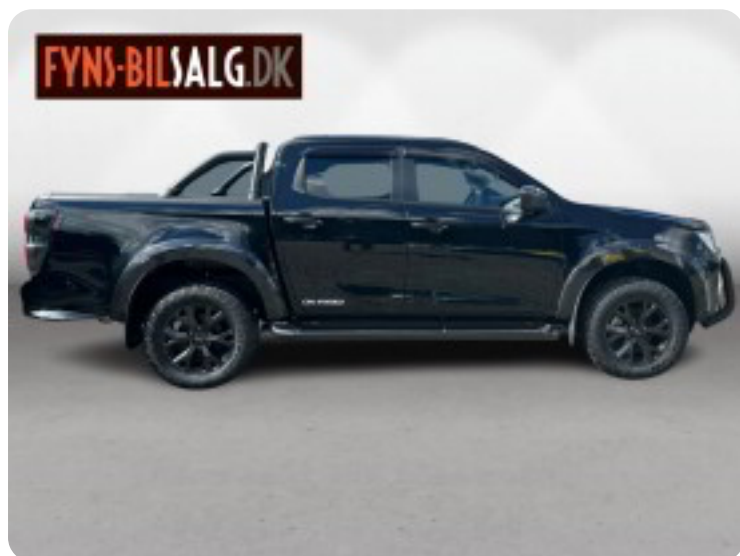

Billeder (12)

Se flere billeder på: fyns-bilsalg.dk/biler-paa-lager/isuzu-d-max-td-163-crew-cab-exclusive-aut-4aco1wwxvws