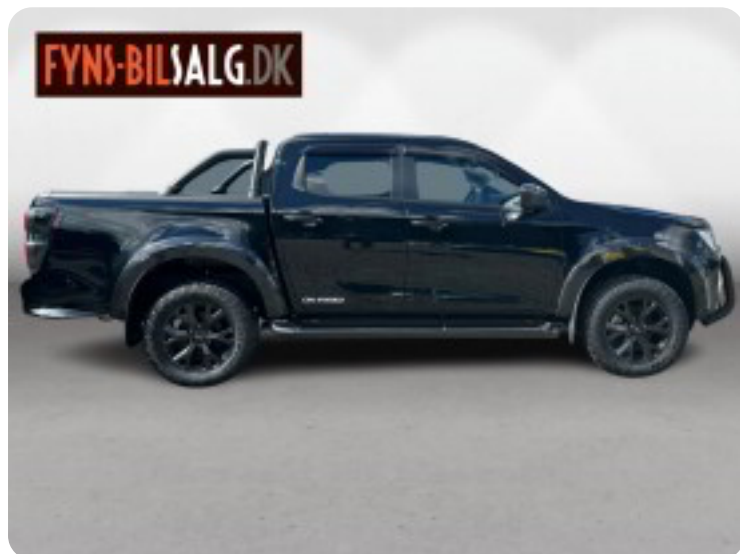

Billeder (12)

Se flere billeder på: fyns-bilsalg.dk/biler-paa-lager/isuzu-d-max-td-163-crew-cab-exclusive-aut-4aco1wwxvws