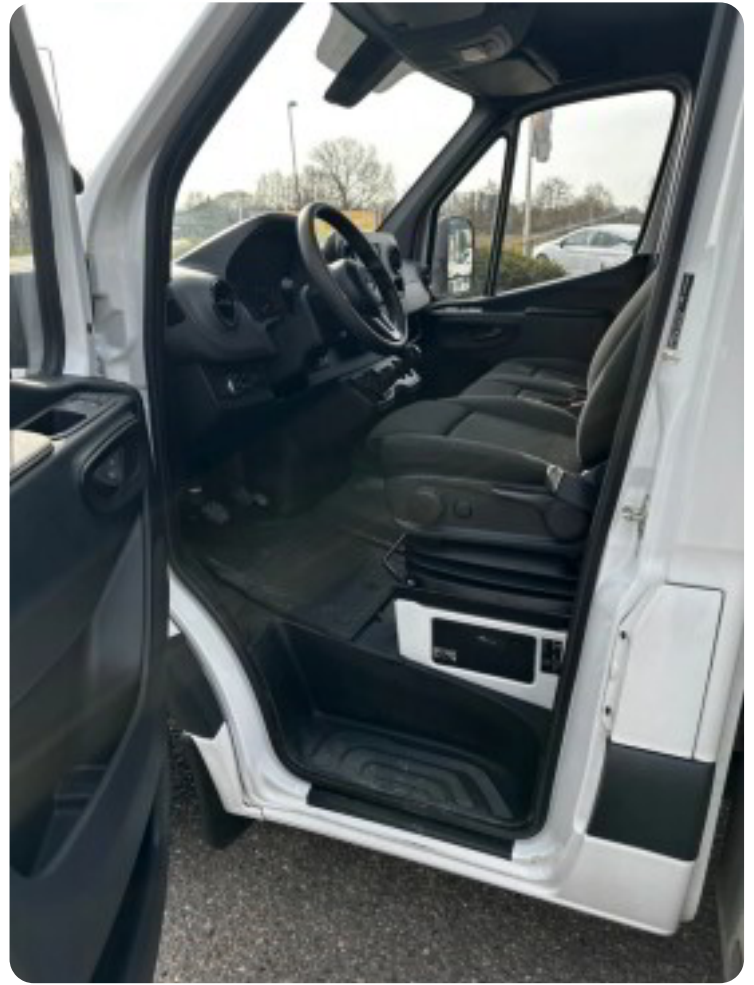

Udstyrsliste (24)

A

ABS bremses Aircondition Alarm Anhængertræk Antispin Auto. start/stop Automatisk lys

B

Bakkamera Bluetooth

C

Centrallås

E

EI-ruder EI-spejle EI-spejle med varme

F

Fartpilot Fjernbetjent centrallås

I

Infocenter

K

Kørecomputer