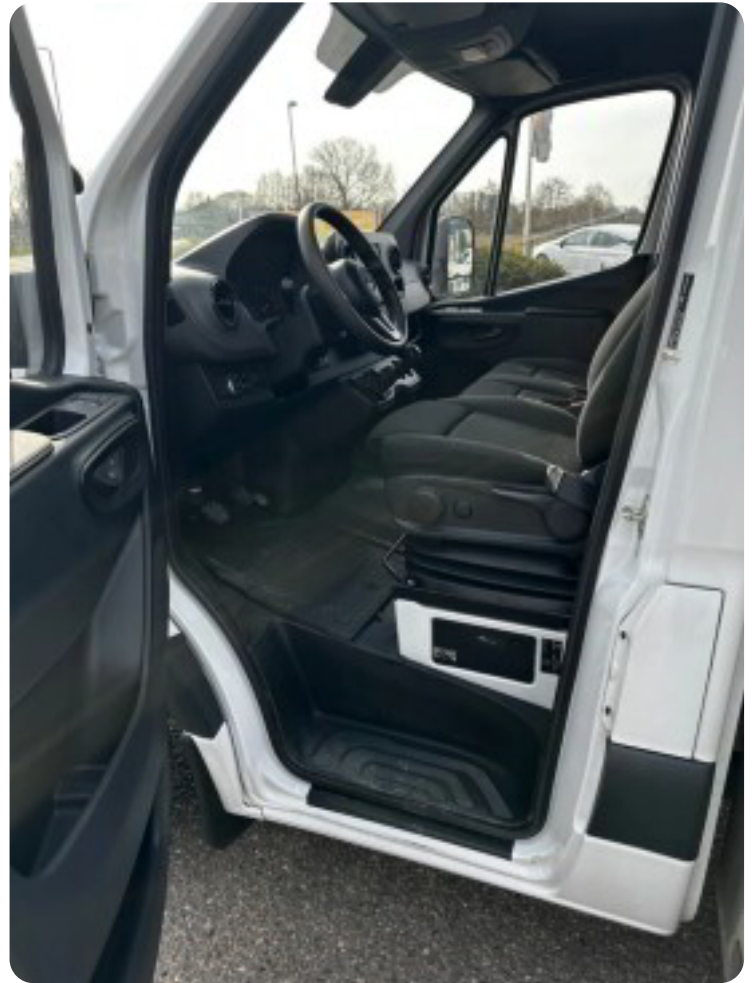

Udstyrsliste (24)

A

ABS bremses Aircondition Alarm Anhængertræk Antispin Auto. start/stop Automatisk lys

B

Bakkamera Bluetooth

C

Centrallås

E

EI-ruder EI-spejle EI-spejle med varme

F

Fartpilot Fjernbetjent centrallås

I

Infocenter

K

Kørecomputer