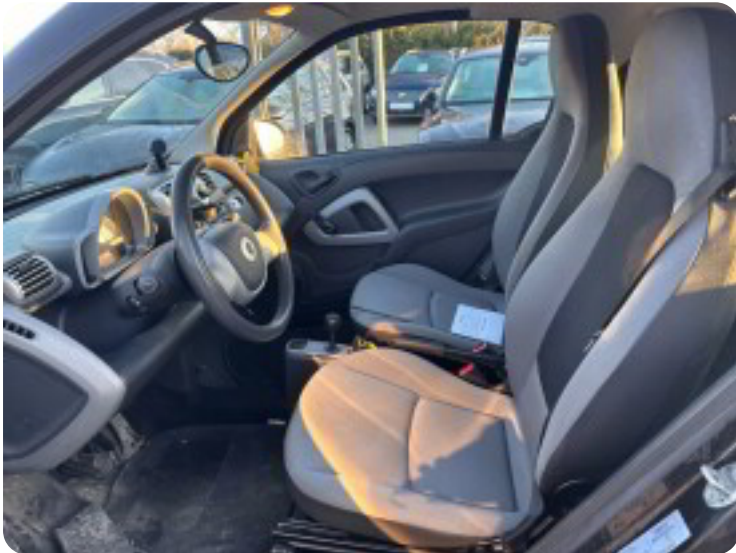

Smart Fortwo Coupé

CDi Passion aut.

Solgt

Beskrivelse af Smart Fortwo Coupé

aut. Afhennings bil støvsug og vask selv Nysynet 26-02-2024. salg til cvr nr.

Billeder (11)

Se flere billeder på: fyns-bilsalg.dk/biler-paa-lager/smart-fortwo-coupe-cdi-passion-aut-kgegzyioia4