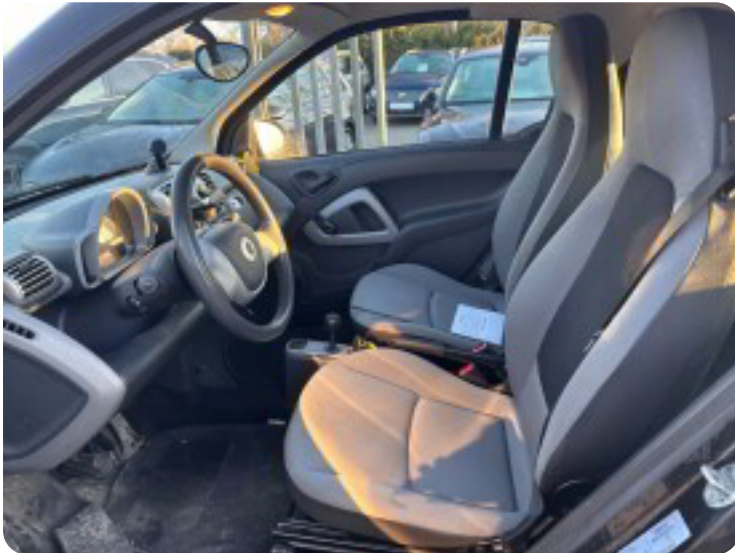

Smart Fortwo Coupé

CDi Passion aut.

Solgt

Beskrivelse af Smart Fortwo Coupé

aut. Afhennings bil støvsug og vask selv Nysynet 26-02-2024. salg til cvr nr.

Billeder (11)

Se flere billeder på: fyns-bilsalg.dk/biler-paa-lager/smart-fortwo-coupe-cdi-passion-aut-kgegzyioia4