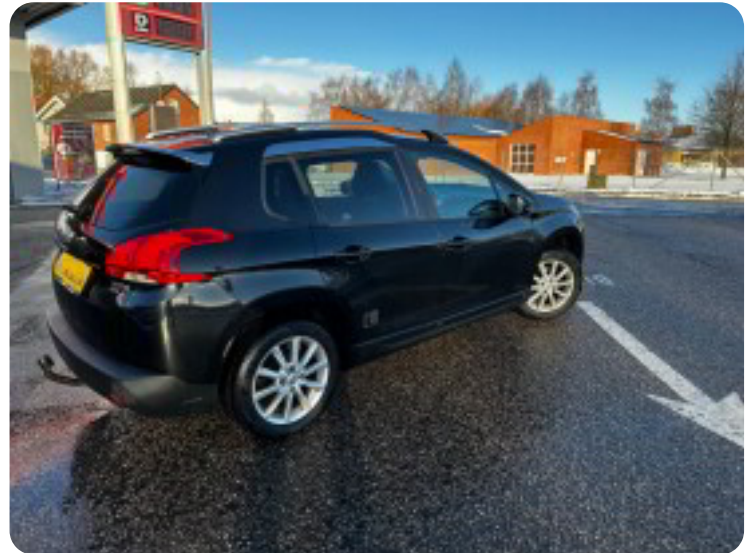

Billeder (18)

Se flere billeder på: fyns-bilsalg.dk/biler-paa-lager/peugeot-2008-e-hdi-92-motion-esg-van-hyaiuigmlvc