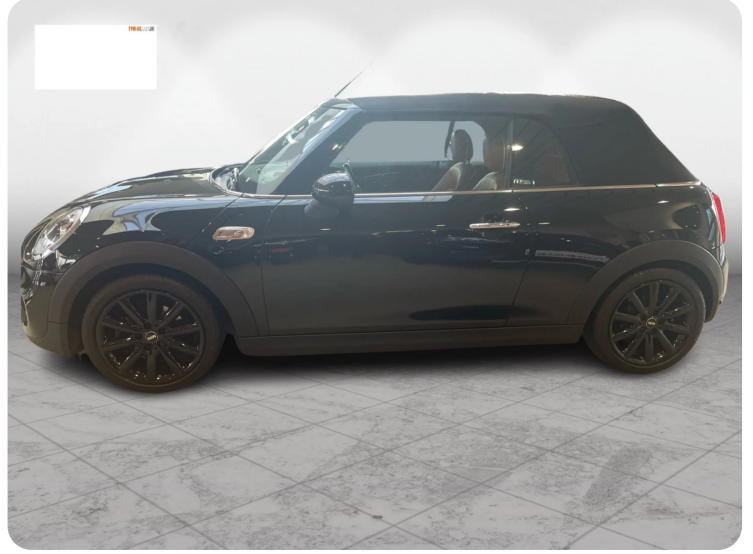

Billeder (24)

Se flere billeder på: fyns-bilsalg.dk/biler-paa-lager/mini-cooper-s-aut-4qxr5vuflyr