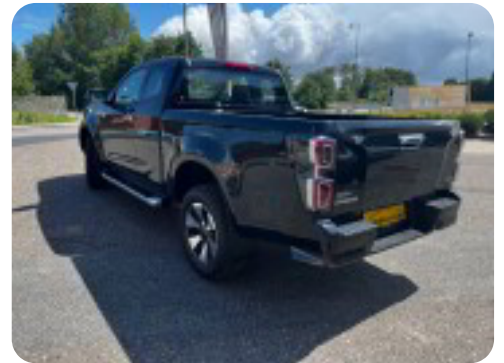

Billeder (16)

Se flere billeder på: fyns-bilsalg.dk/biler-paa-lager/isuzu-d-max-td-163-ext-cab-premium-bfimk3be7pj