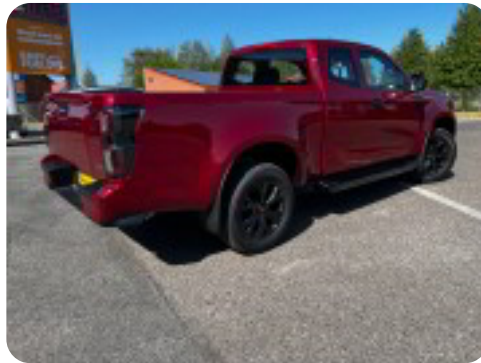

## Isuzu D-Max

TD 163 Ext. Cab Exclusive aut.

**Solgt**

## Beskrivelse af Isuzu D-Max

Kan Flex leases med fri km

DEMO BIL med træk og Ladindsats.

aut., 18" alufælge, airc., 2 zone klima, c.lås, fjernb. c.lås, nøglefri betjening, fartpilot, kørecomputer, infocenter, auto. nedbl. bakspejl, udv. temp. måler, regnsensor, sædevarme, el indst. førersæde, højdejust. forsæder, el-ruder, el-klapbare sidespejle m. varme, bakkamera, parkeringssensor (bag), parkeringssensor (for), adaptiv fartpilot, automatisk start/stop, træthedsregistrering, skiltegenkendelse, radio med cd-boks, dab radio, multifunktionsrat, håndfrit til mobil, bluetooth, musikstreaming via bluetooth, android auto, apple carplay, usb tilslutning, aux tilslutning, armlæn, kopholder, læderindtræk, læderrat, tågelygter, automatisk lys, fjernlysassistent, led kørellys, airbag, abs, antispin, esp, servo, vognbaneassistent, blindvinkelsassistent, automatisk nødbremsesystem, diesel partikel filter, tidligere undervognsbehandlet, startspærre, højdejust. førersæde, træk

Billeder (14)

Se flere billeder på: [fyns-bilsalg.dk/biler-paa-lager/isuzu-d-max-td-163-ext-cab-exclusive-aut-nmki4qvxtit](https://fyns-bilsalg.dk/biler-paa-lager/isuzu-d-max-td-163-ext-cab-exclusive-aut-nmki4qvxtit)