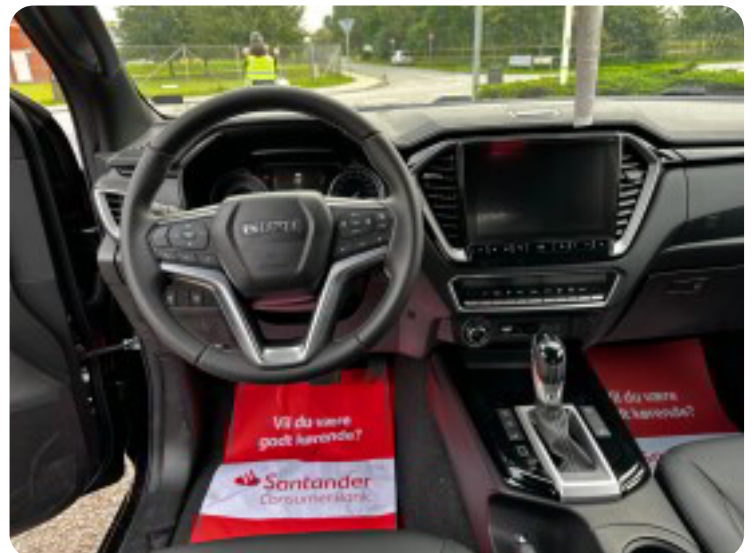

Billeder (14)