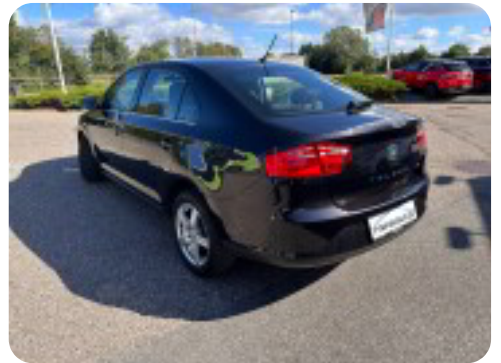

Billeder (15)

Se flere billeder på: fyns-bilsalg.dk/biler-paa-lager/seat-toledo-tsi-110-style-nysqaxnwt5r