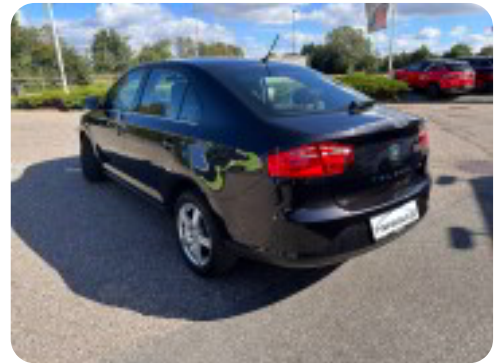

Billeder (15)

Se flere billeder på: fyns-bilsalg.dk/biler-paa-lager/seat-toledo-tsi-110-style-nysqaxnwt5r