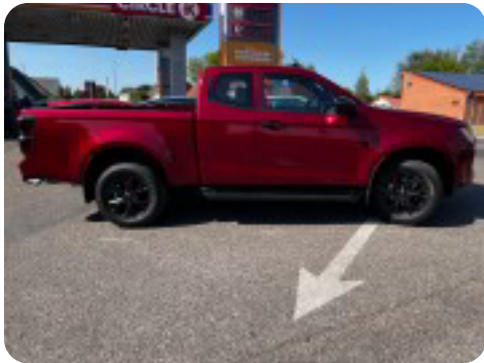

Billeder (14)

Se flere billeder på: fyns-bilsalg.dk/biler-paa-lager/isuzu-d-max-td-163-ext-cab-exclusive-aut-oq1yxxmqmyi