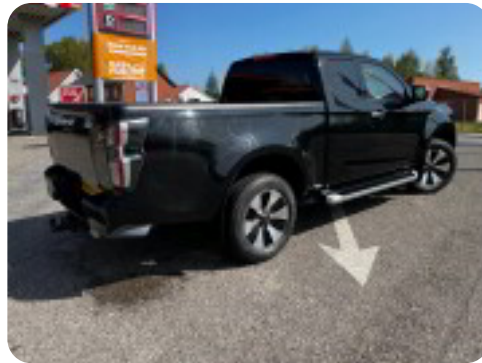

Billeder (9)

Se flere billeder på: fyns-bilsalg.dk/biler-paa-lager/isuzu-d-max-td-163-ext-cab-premium-bl0jjuphwar