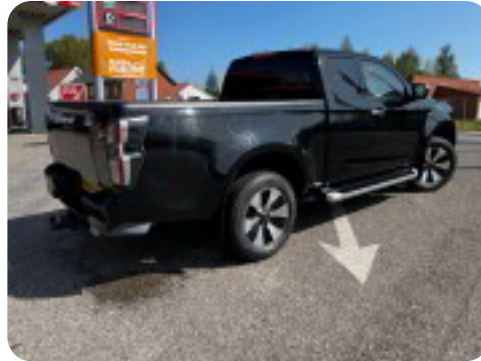

Billeder (9)

Se flere billeder på: fyns-bilsalg.dk/biler-paa-lager/isuzu-d-max-td-163-ext-cab-premium-jikvarsq43h