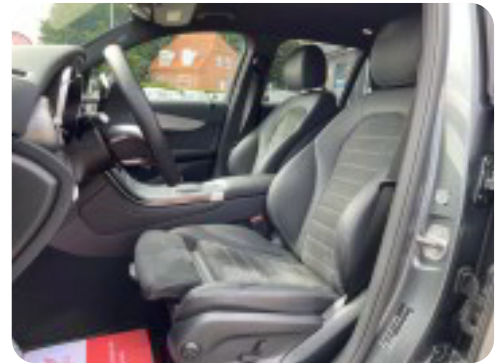

Billeder (15)

Se flere billeder på: fyns-bilsalg.dk/biler-paa-lager/mercedes-glc300-d-amg-line-aut-4matic-van-cqgklkgrb0b