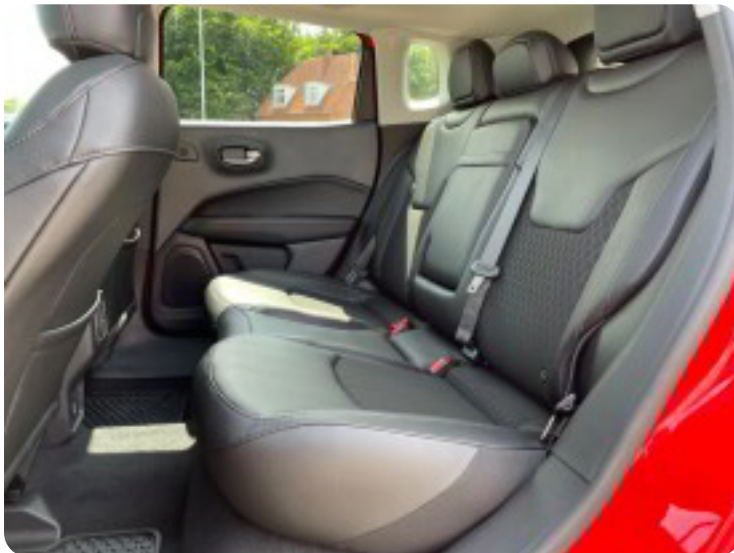

Billeder (18)

Se flere billeder på: fyns-bilsalg.dk/biler-paa-lager/jeep-compass-4xe-limited-aut-4x4-c8mhn1bh