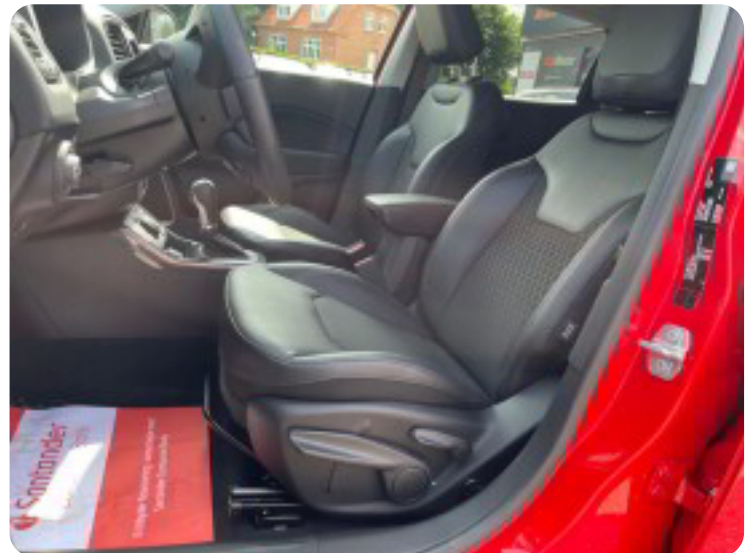

Billeder (18)

Se flere billeder på: fyns-bilsalg.dk/biler-paa-lager/jeep-compass-4xe-limited-aut-4x4-c8mhn1bh